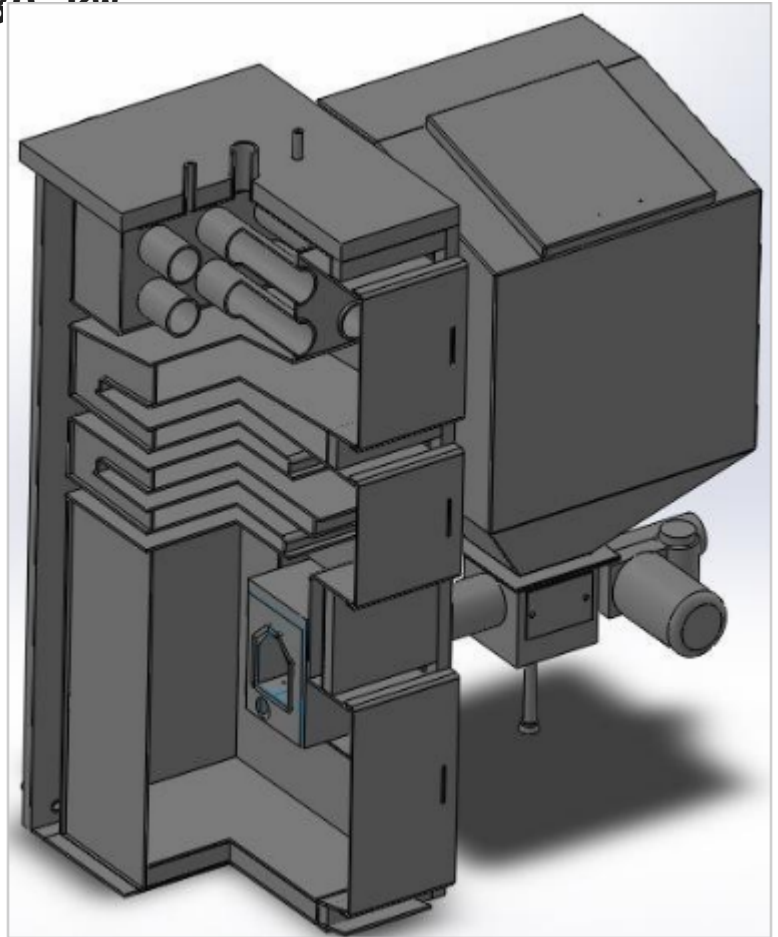

15 kW, 19 kW, 25 kW, 30 kW

OBJEDNAT V E-SHOPE

KOMPLETNOST DODÁVKY:

- kotel s trubkovými výměníky
- zásobník paliva
- řídicí jednotka YRYD RTZ
- hořák se šnekovým podavačem
- popelník

kotel se dodává ve složeném stavu na vratné EUR paletě. Prosím připravte EUR paletu nebo doplatek 300 Kč za EUR paletu.

ZA DOPLATEK:

- pokojový termostat drátový PILOT